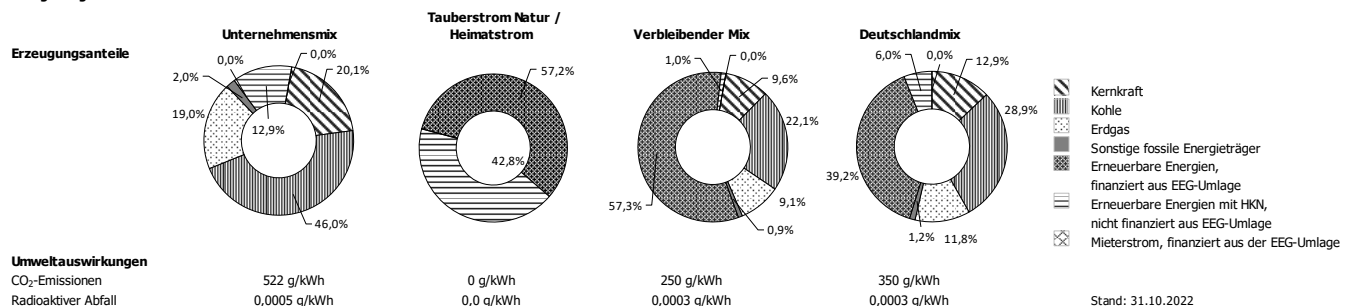

Ersatzversorgung mit ¼ Stunden-Leistungsmessung		netto
Energiepreis¹⁾	ct/kWh	47,56
Servicepreis	€/Jahr	300,00

¹⁾ Zuzüglich dem genannten Energiepreis werden die Kosten für das Netzentgelt des Netzbetreibers Stadtwerk Tauberfranken GmbH, die Konzessionsabgabe, der KWK-Aufschlag, die § 19-Umlage, die Offshore-Haftungsumlage und die Stromsteuer in der jeweils veröffentlichten Höhe verrechnet. Änderungen dieser genannten veränderlichen Preisbestandteile werden spätestens mit Rechnungsstellung mitgeteilt. Die jeweils gültigen Netzentgelte sowie Umlagen und Abgaben sind unter www.stadtwerk-tauberfranken.de veröffentlicht.

Bei Inkrafttreten weiterer oder Wegfall bestehender Steuern, Abgaben oder staatlich induzierter Umlagen sowie Aufschläge mit Einfluss auf den Strompreis kommen diese als neue Preisbestandteile hinzu bzw. entfallen entsprechend der tatsächlich eingetretenen Be- oder Entlastung, sofern die Weitergabe an den Endkunden zulässig ist.

Die Preisangaben netto (exklusive der gesetzlichen Umsatzsteuer, z.Z. 19%) sind auf 2 Nachkommastellen gerundet.

Energieträgermix 2021 - Stadtwerk Tauberfranken

Nähere Informationen zu den genannten staatlichen Umlagen finden Sie auf der Informationsplattform der deutschen Übertragungsnetzbetreiber (www.netztransparenz.de).

Gerne informieren und beraten wir Sie über unser Leistungsspektrum, unsere Stromprodukte sowie auch über die aktuellen Erdgas- und Wasserpreise.

Stand: 13.12.2022